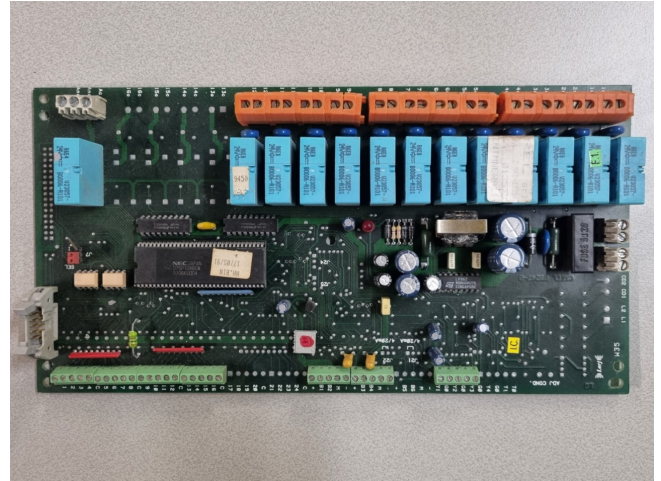

Carel INTMNEWB11

Specifications

Merk	Carel
Type	INTMNEWB11
Remarks	270x140x40 mm (LxWxH)
Stock	1

Description

Used Carel INTMNEWB11

Gebruikte Carel INTMNEWB11 printplaat.